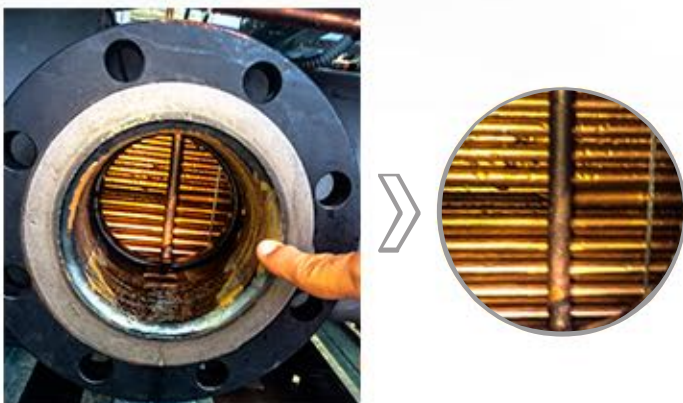

Chiller Casco y Tubo Reparable